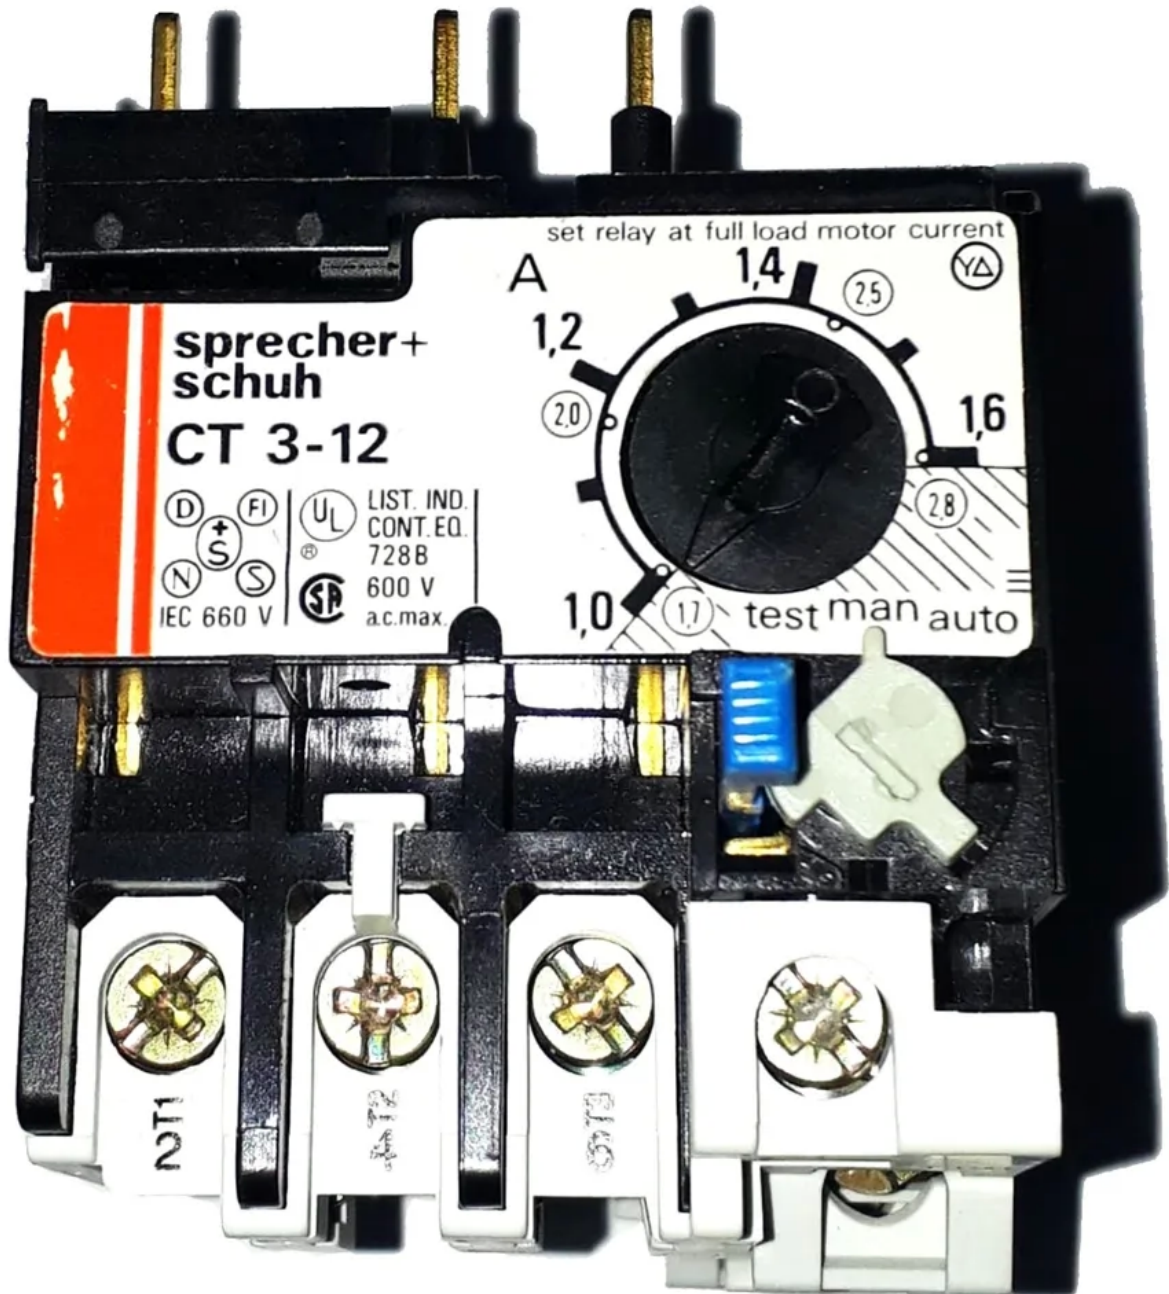

Relay 600vac1/1.6A de Sobrecarga

Descripción

Nombre: RELAY 600VAC1/1.6A DE SOBRECARGA **Referencia:** CT3-12 **Marca:** SPRECHER SCHUH **Empaque:** RIEL **Precio por:** Unidad

Información del producto

Descripción: RELAY 600VAC1/1.6A DE SOBRECARGA SPRECHER SCHUH Referencia: CT3-12

Precio: \$591.944 IVA INCLUIDO

SKU: 5-1-361

Categorías: [AUTOMATIZACION Y CONTROL](#), [RELAYS](#), [SOLENOIDES Y CONTACTORES](#), [TOTALIZADORES](#)

Etiquetas: [0050001000361](#), [5-1-361](#), [AUTOMATIZACION Y CONTROL](#), [CT3-12](#), [RELAY 600AC1/1.6A DE SOBRECARGA](#), [RELAYS](#), [Relevo](#), [SOLENOIDES Y CONTACTORES](#), [SPRECHER SCHUH](#), [TOTALIZADORES](#)