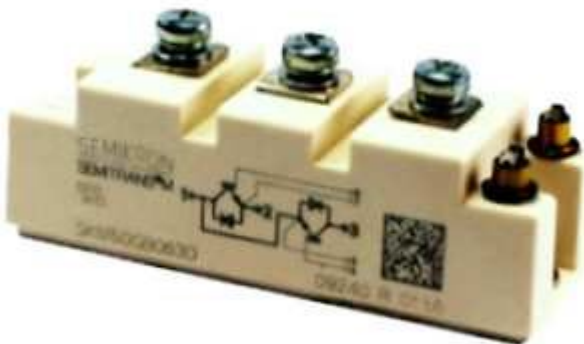

Productos de la categoría: IGBTs

**4MBI300VG-120R-50: IGBT de
1200v/300a**

SKU: 9-9-8

**SKM50GB063D: IGBT Súper Fast Npt
Module**

SKU: 9-9-7

GCA200AA60: IGBT Sanrex 200a 600v

SKU: 9-9-6

SPMB50A500: IGBT Modules 500v 50a

SKU: 9-9-5

CM300DY-12NF: IGBT CM300DY-12NF

SKU: 9-9-4

IRG4PC50U: IGBT 600V 55A Ultrafast Speed IGBT

SKU: 9-9-3

**IRKT2612: Igbt Scr 1200v/27a Doubler
Circuit Positive Phase**

SKU: 9-9-2

HG TG24N60D1: Igbt 24a 600v N-Ch