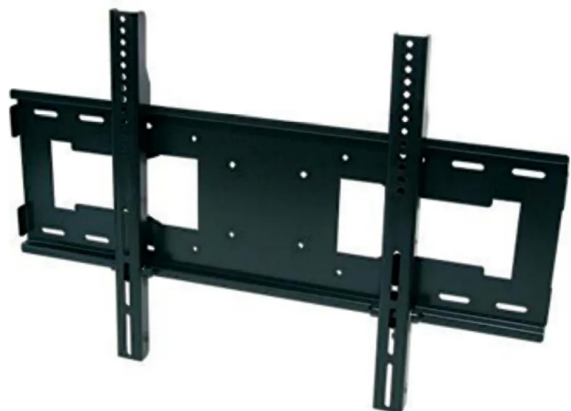

## Soporte Tv Pared Fijo Tv 42

SOPORTE TV PARED FIJO TV 42 PANASONIC Referencia: TYYU42K-LA

[Read More](#)

**SKU:** 6-3-128

**Price:** \$144.799 IVA INCLUIDO

**Stock:** instock

**Categories:** [EQUIPO AUDIOVISUALES](#), [SOPORTES Y ACCESORIOS](#), [OFIMATICA](#)

**Tags:** [0060003000128](#), [6-3-128](#), [EQUIPO AUDIOVISUALES](#), [SOPORTES Y ACCESORIOS](#), [OFIMATICA](#), [PANASONIC](#), [SOPORTE TV PARED FIJO TV 42](#), [TYYU42K-LA](#)

### Product Description

**Nombre:** SOPORTE TV PARED FIJO TV 42 **Referencia:** TYYU42K-LA **Marca:** PANASONIC

**Empaque:** CAJA **Precio por:** Unidad

---