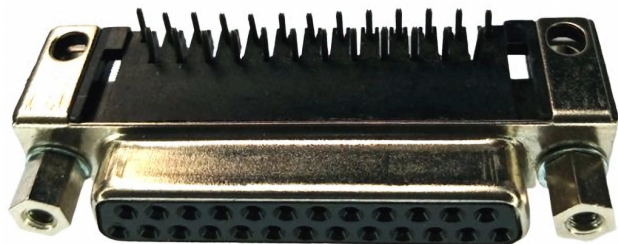

## Puerto Paralelo M59 25pin Hembra Pines 90 Grados

PUERTO PARALELO M59 25PIN HEMBRA PINES 90 GRADOS MITSUMI Referencia: DB25/90

[Read More](#)

**SKU:** 1-1-253

**Price:** \$4.332 IVA INCLUIDO

**Stock:** instock

**Categories:** [CONECTORES](#), [CONECTORES DE AUDIO Y VIDEO](#)

**Tags:** [0010001000253](#), [1-1-253](#), [CONECTORES](#), [CONECTORES DE AUDIO Y VIDEO](#), [DB25/90](#), [MITSUMI](#), [PUERTO PARALELO M59 25PIN HEMBRA PINES 90 GRADOS](#)

### Product Description

**Nombre:** PUERTO PARALELO M59 25PIN HEMBRA PINES 90 GRADOS **Referencia:** DB25/90

**Marca:** MITSUMI **Empaque:** 25PINES9GRADOS **Precio por:** Unidad

---