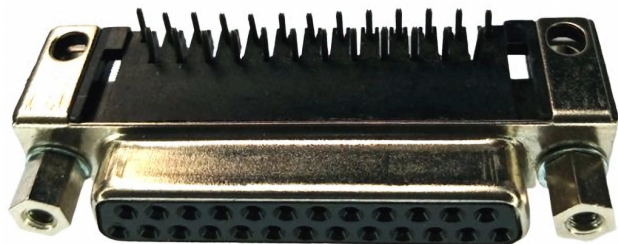

Puerto Paralelo M59 25pin Hembra Pines 90 Grados

PUERTO PARALELO M59 25PIN HEMBRA PINES 90 GRADOS MITSUMI Referencia: DB25/90

[Read More](#)

SKU: 1-1-253

Price: \$4.332 IVA INCLUIDO

Stock: instock

Categories: [CONECTORES](#), [CONECTORES DE AUDIO Y VIDEO](#)

Tags: [0010001000253](#), [1-1-253](#), [CONECTORES](#), [CONECTORES DE AUDIO Y VIDEO](#), [DB25/90](#), [MITSUMI](#), [PUERTO PARALELO M59 25PIN HEMBRA PINES 90 GRADOS](#)

Product Description

Nombre: PUERTO PARALELO M59 25PIN HEMBRA PINES 90 GRADOS **Referencia:** DB25/90