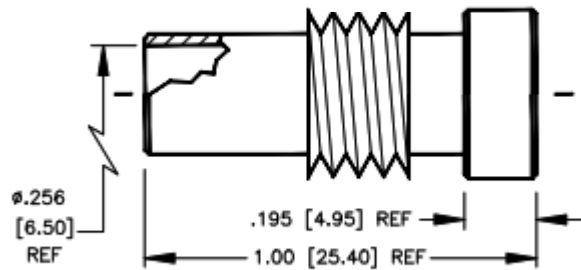

ADAPTADORES/REDUCTORES PARA CONECTOR PL-259

MARCA VICOM

REFERENCIA: REDUC-PL-259/RG8

Tipo de Conector: Adaptador / Reductor.

Para Cables: cable RG 8, RG8/U, RG8X, RML400, RG213, RG223.

Modo de Ensamble: Roscable.

Cuerpo de Bronce: Niquelado.

FOLD BRAID BACK OVER REDUCER AND TRIM TO .350 [8.89]