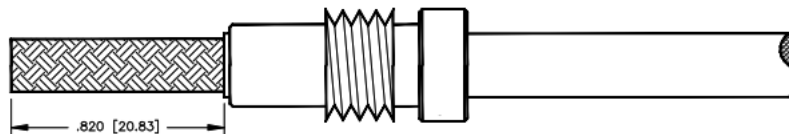

ADAPTADORES/REDUCTORES PARA CONECTOR PL-259

MARCA VICOM

REFERENCIA: REDUC-PL-259/RG8

Tipo de Conector: Adaptador / Reductor.

Para Cables: cable RG 8, RG8/U, RG8X, RML400, RG213, RG223.

Modo de Ensamble: Roscable.

Cuerpo de Bronce: Niquelado.

FOLD BRAID BACK OVER REDUCER AND TRIM TO .350 [8.89]