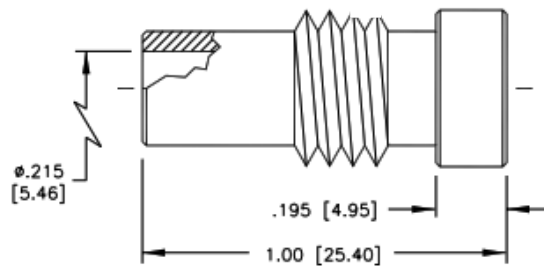

ADAPTADORES/REDUCTORES PARA CONECTOR PL-259

MARCA VICOM

REFERENCIA: REDUC-PL-259/RG58

Adaptador/reductor para cable RG 58, RG 142, LMR 195, LMR200

Tipo de Conector: Adaptador / Reductor.

Para Cables: RG 58, RG 142, LMR 195, LMR200.

Modo de Ensamble: Roscable.

Cuerpo de Bronce: Niquelado.

FOLD BRAID BACK OVER REDUCER AND TRIM TO .350 [8.89]

A	B	C
.17 [4.3]	.35 [8.9]	.82 [20.8]
.060 [1.52]	.35 [8.9]	.49 [20.4]