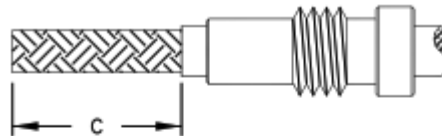

ADAPTADORES/REDUCTORES PARA CONECTOR PL-259

MARCA VICOM

REFERENCIA: REDUC-PL-259/RG58

Adaptador/reductor para cable RG 58, RG 142, LMR 195, LMR200

Tipo de Conector: Adaptador / Reductor.

Para Cables: RG 58, RG 142, LMR 195, LMR200.

Modo de Ensamble: Roscable.

Cuerpo de Bronce: Niquelado.

FOLD BRAID BACK OVER REDUCER AND TRIM TO .350 [8.89]

A	B	C
.17 [4.3]	.35 [8.9]	.82 [20.8]
.060 [1.52]	.35 [8.9]	.49 [20.4]