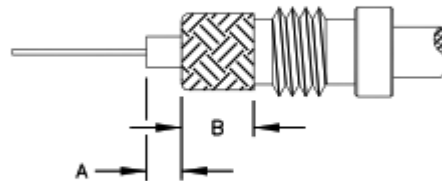

ADAPTADORES/REDUCTORES PARA CONECTOR PL-259

MARCA VICOM

REFERENCIA: REDUC-PL-259/RG58

Adaptador/reductor para cable RG 58, RG 142, LMR 195, LMR200

Tipo de Conector: Adaptador / Reductor.

Para Cables: RG 58, RG 142, LMR 195, LMR200.

Modo de Ensamble: Roscable.

Cuerpo de Bronce: Niquelado.

FOLD BRAID BACK OVER REDUCER AND TRIM TO .350 [8.89]

A	B	C
.17 [4.3]	.35 [8.9]	.82 [20.8]
.060 [1.52]	.35 [8.9]	.49 [20.4]