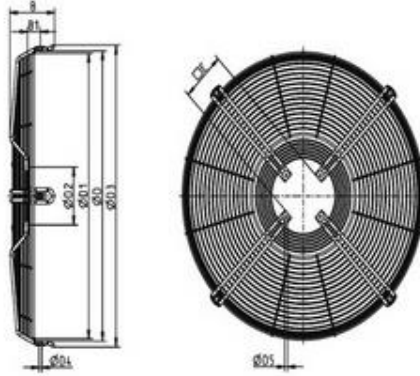

REJILLA GRIGLIA D. 800 TIPO S

Descripción

GRIGLIA D. 800 TIPO S per bocaglio taglia 135 mis. B=193 B1=135 D=960 D1=891 D2=162

Detalles del artículo:

Grigli a a cestello piatto per montaggio su bocaglio aspirante.

Wire support grille welded F_080 S 106steel coated RAL 9005consistency class 2

Peso producto 3.000 Kg