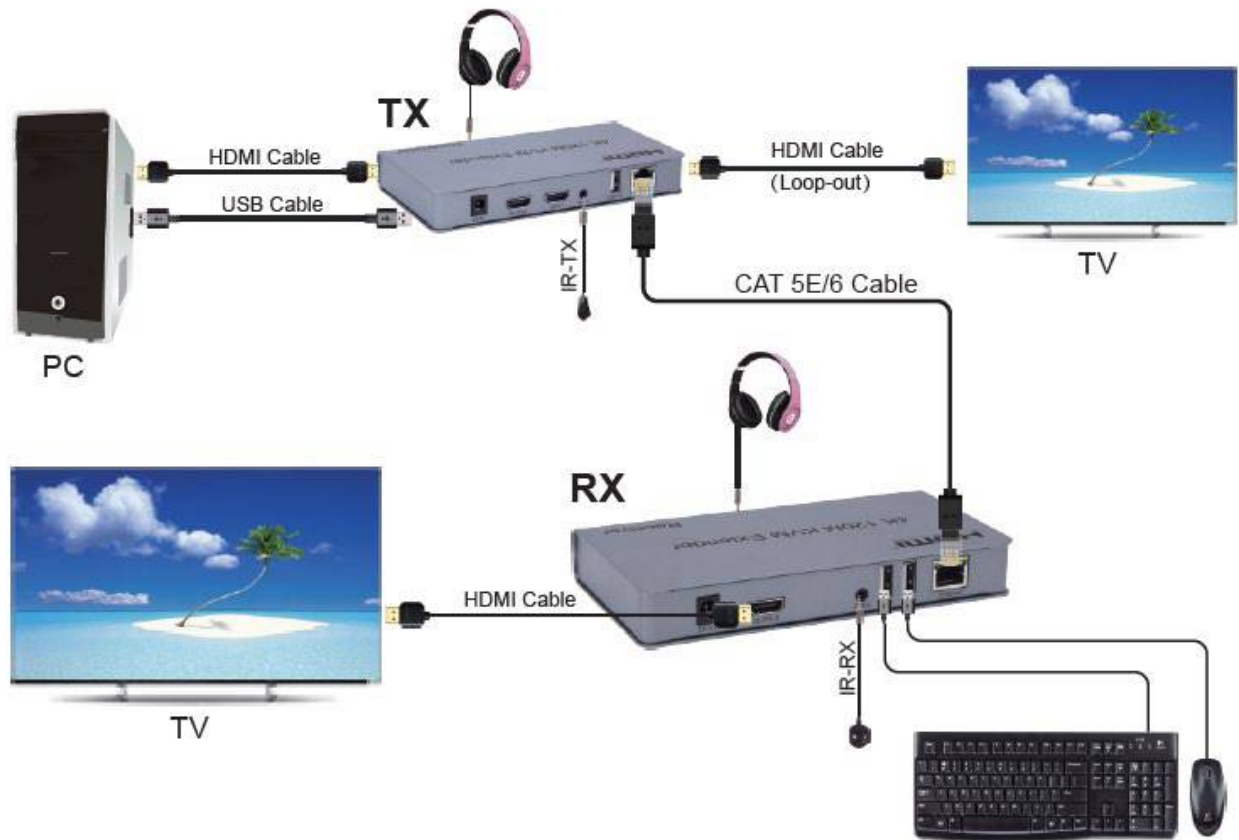

Diagrama de conexión:

Aplicación:

Despliega tu
experiencia audiovisual