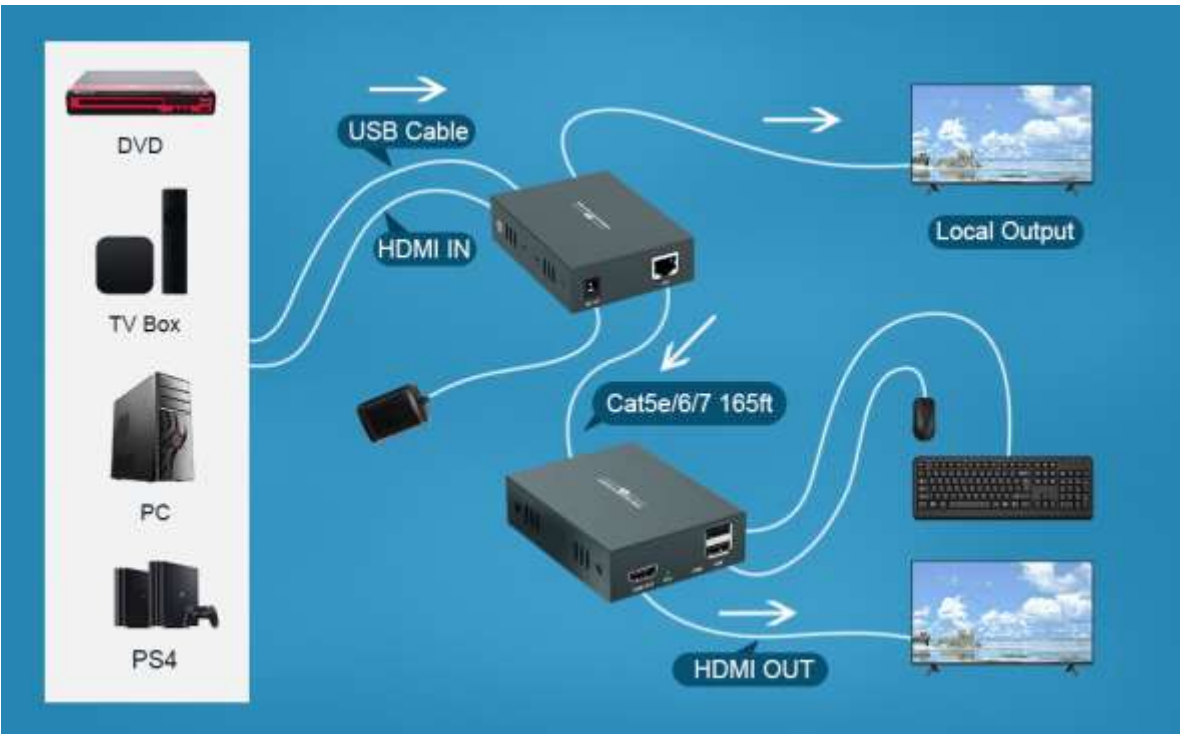

# HT225HK

HDMI USB KVM EXTENDER

**TX/RX**

- 1. Full HD 1080P@60Hz up to 165ft
- 2. Long-distance lossless control
- 3. Small size easy to install and carry, made of high-duty metal case.

- **【Función KVM USB】** Usando extensores KVM para administrar servidores desde una estación de trabajo—KVM es sinónimo de ratón de video de teclado, le permite controlar un sistema de computadora usando un ratón/teclado. Sin retraso con control K/M para un funcionamiento interactivo de larga distancia con vídeo sin pérdidas.
- **【Full HD 1080P a 60 Hz hasta 165 pies】** Extiende la señal HDMI de 1920 x 1080 a través de un solo cable cat5e/6/7 hasta 165 pies/164.0 ft con audio estéreo y extensión USB. Sin pérdida de vídeo con cero retraso, con EDID Management.
- **Fácil de instalar y configurar:** conecta tu dispositivo fuente HDMI (PC, consola de juegos, reproductor de Blu-ray, reproductor multimedia) al transmisor mediante un cable HDMI, utiliza Ethernet CAT5e/6/7 para conectar el transmisor al receptor, a continuación, utiliza un cable HDMI para conectar tu televisor HD (monitor/pantalla) al receptor. El extensor KVM HDMI es muy fácil de configurar, conectar y usar, no requiere controlador.
- **【Salida local】** Este extensor KVM HDMI soporta firmemente la salida local de señal, lo que puede ayudarle a reducir errores cuando desea mostrar algo en el monitor distante/pantalla, más conveniente para compartir algunas películas excelentes con sus amigos o familia. Y tal vez a veces puede ser una buena opción como un divisor HDMI.
- **【Diseño amigable y excelente servicio】** Tamaño pequeño fácil de instalar y llevar, hecho de caja de metal de alta resistencia, extremadamente fácil para la disipación del calor, evita la oxidación.