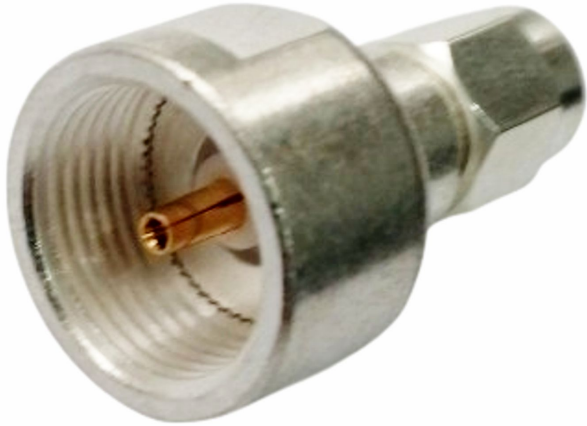

## Transición F Macho A SMA Macho

TRANSICION F MACHO A SMA MACHO. Marca: POMONA

Referencia: 5737

[Read More](#)

**SKU:** 1-2-165

**Price:** \$207.179 IVA INCLUIDO

**Stock:** instock

**Categories:** [CONECTORES](#), [CONECTORES DE RF Y COAXIALES](#), [VICOM](#)

**Tags:** [0010002000165](#), [1-2-165](#), [5737](#), [ADAPTADOR](#), [ADAPTADOR SMA F](#), [CONECTORES](#), [CONECTORES DE RF Y COAXIALES](#), [F MACHO](#), [POMONA](#), [SMA MACHO](#), [TRANSICION F MACHO A SMA MACHO POMONA](#)  
[Referencia: 5737](#), [UNION](#)

### Product Description

**Nombre:** TRANSICION F MACHO A SMA MACHO **Referencia:** 5737 **Lado A:** F macho **Lado B:** SMA macho (pin inverso) **Contacto central:** Bronce fosforado enchapado en oro **Dieléctrico:** Teflón **Cuerpo:** Latón enchapado en plata **Impedancia:** 50 ohm **VSWR:** 1.2:1 (DC-1GHz)  
**Marca:** POMONA **Empaque:** Unidad **Ficha técnica:** [Kit Pomona](#) **Precio por:** Unidad