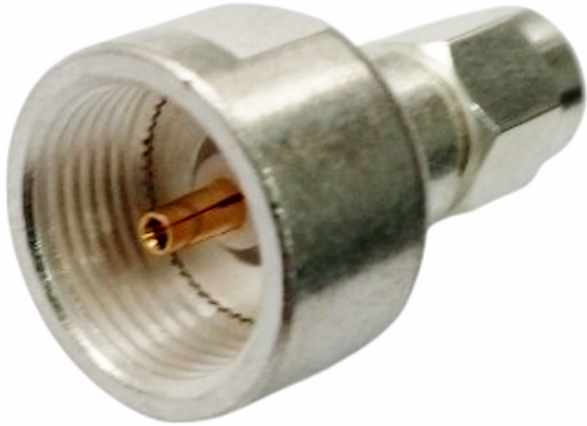

Transición F Macho A SMA Macho

TRANSICION F MACHO A SMA MACHO. Marca: POMONA

Referencia: 5737

[Read More](#)

SKU: 1-2-165

Price: \$207.179 IVA INCLUIDO

Stock: instock

Categories: [CONECTORES](#), [CONECTORES DE RF Y COAXIALES](#), [VICOM](#)

Tags: [0010002000165](#), [1-2-165](#), [5737](#), [ADAPTADOR](#), [ADAPTADOR SMA F](#), [CONECTORES](#), [CONECTORES DE RF Y COAXIALES](#), [F MACHO](#), [POMONA](#), [SMA MACHO](#), [TRANSICION F MACHO A SMA MACHO POMONA](#)
[Referencia: 5737](#), [UNION](#)

Product Description

Nombre: TRANSICION F MACHO A SMA MACHO **Referencia:** 5737 **Lado A:** F macho **Lado B:** SMA macho (pin inverso) **Contacto central:** Bronce fosforado enchapado en oro **Dieléctrico:** Teflón **Cuerpo:** Latón enchapado en plata **Impedancia:** 50 ohm **VSWR:** 1.2:1 (DC-1GHz)
Marca: POMONA **Empaque:** Unidad **Ficha técnica:** [Kit Pomona](#) **Precio por:** Unidad
