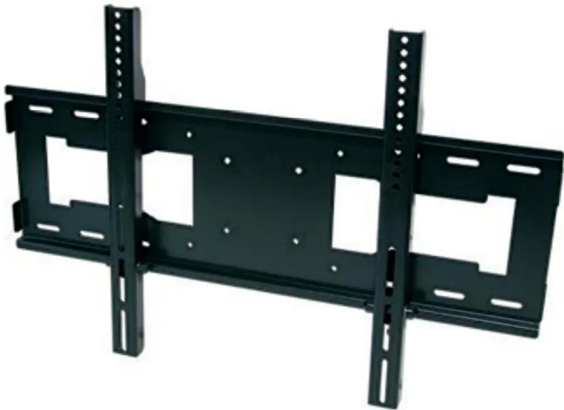

Tags: [0060003000141](#), [6-3-141](#), [EQUIPO AUDIOVISUALES](#), [L9-LUMIENS](#), [LAMPARA PARA ATRILES LUZ LED CON PARPADEO](#), [LUMIENS](#), [OFIMATICA](#), [SOPORTES Y ACCESORIOS](#)

Product Description

Nombre: LAMPARA PARA ATRILES LUZ LED SIN PARPADEO **Referencia:** L9-LUMIENS **Marca:** LUMIENS

- Lámpara LED para músico con clip.
- Lámpara LED para todos los soportes de música, pianos, orquestas, mesas de trabajo, escritorios y más.
- # 1 entre las luces de soporte de música.
- Funciona con 3 pilas AA o con corriente.
- TOTALMENTE AJUSTABLE: Puede ajustar el brazo (cuello de cisne) de la forma que desee.

Empaque: UNIDAD **Precio por:** Unidad **Ficha técnica:** [L9-LUMIENS](#)

Soporte Tv Pared Fijo Tv 42

SOPORTE TV PARED FIJO TV 42 PANASONIC Referencia: TYYU42K-LA

[Read More](#)

SKU: 6-3-128

Price: $144.799 IVA INCLUIDO

Stock: instock

Categories: [EQUIPO AUDIOVISUALES](#), [SOPORTES Y ACCESORIOS](#), [OFIMATICA](#)

Tags: [0060003000128](#), [6-3-128](#), [EQUIPO AUDIOVISUALES](#), [SOPORTES Y ACCESORIOS](#), [OFIMATICA](#), [PANASONIC](#), [SOPORTE TV PARED FIJO TV 42](#), [TYYU42K-LA](#)

Product Description

Nombre: SOPORTE TV PARED FIJO TV 42 **Referencia:** TYYU42K-LA **Marca:** PANASONIC

Empaque: CAJA **Precio por:** Unidad