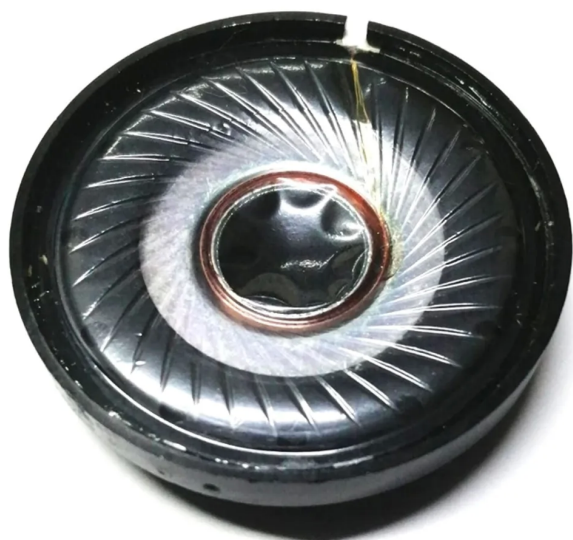

Parlante 32 Ohm 0.1watt Diam 38mm Esp 8mm

PARLANTE 32 OHM 0.1WATT DIAM 38MM ESP 8MM

GENERICO Referencia: 254-PS 604-10

[Read More](#)

SKU: 6-3-119

Price:

Stock: outofstock

Categories: [EQUIPO AUDIOVISUALES](#), [SOPORTES Y ACCESORIOS](#), [OFIMATICA](#)

Tags: [0060003000119](#), [254-PS 604-10](#), [6-3-119](#), [EQUIPO AUDIOVISUALES](#), [GENERICO](#), [OFIMATICA](#), [PARLANTE 32 OHM 0.1WATT DIAM 38MM ESP 8MM](#), [SOPORTES Y ACCESORIOS](#)