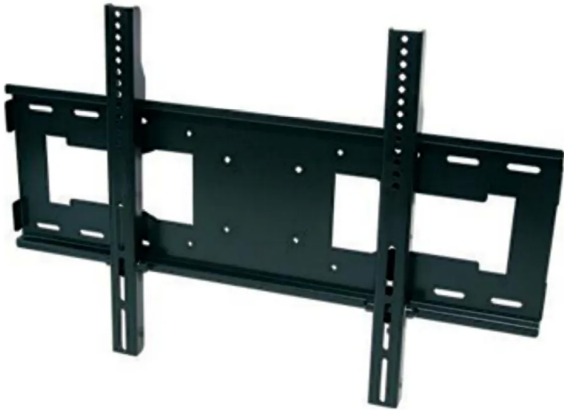

Product Description

Nombre: PARLANTE 8OHM 0.25W SPEAKER **Referencia:** SP-228 **Marca:** GENERICO **Empaque:** UNIDAD **Precio por:** Unidad

---

Soporte Tv Pared Fijo Tv 42

SOPORTE TV PARED FIJO TV 42 PANASONIC Referencia: TYYU42K-LA

[Read More](#)

SKU: 6-3-128

Price: $144.799 IVA INCLUIDO

Stock: instock

Categories: [EQUIPO AUDIOVISUALES](#), [SOPORTES Y ACCESORIOS](#), [OFIMATICA](#)

Tags: [0060003000128](#), [6-3-128](#), [EQUIPO AUDIOVISUALES](#), [SOPORTES Y ACCESORIOS](#), [OFIMATICA](#), [PANASONIC](#), [SOPORTE TV PARED FIJO TV 42](#), [TYYU42K-LA](#)