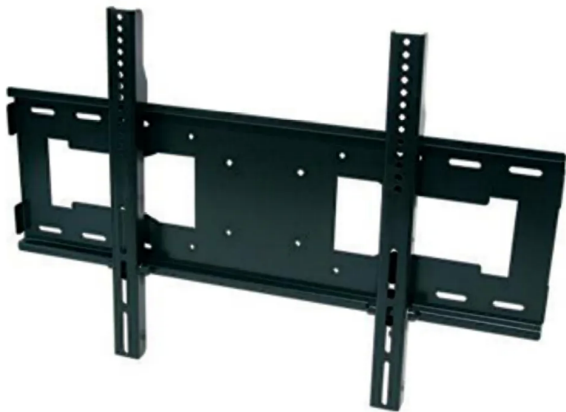

Tags: [0060003000141](#), [6-3-141](#), [EQUIPO AUDIOVISUALES](#), [L9-LUMIENS](#), [LAMPARA PARA ATRILES LUZ LED CON PARPADEO](#), [LUMIENS](#), [OFIMATICA](#), [SOPORTES Y ACCESORIOS](#)

Product Description

Nombre: LAMPARA PARA ATRILES LUZ LED SIN PARPADEO **Referencia:** L9-LUMIENS **Marca:** LUMIENS

- Lámpara LED para músico con clip.
- Lámpara LED para todos los soportes de música, pianos, orquestas, mesas de trabajo, escritorios y más.
- # 1 entre las luces de soporte de música.
- Funciona con 3 pilas AA o con corriente.
- TOTALMENTE AJUSTABLE: Puede ajustar el brazo (cuello de cisne) de la forma que desee.

Empaque: UNIDAD **Precio por:** Unidad **Ficha técnica:** [L9-LUMIENS](#)

Soporte Tv Pared Fijo Tv 42

SOPORTE TV PARED FIJO TV 42 PANASONIC Referencia: TYYU42K-LA

[Read More](#)

SKU: 6-3-128

Price: $144.799 IVA INCLUIDO

Stock: instock

Categories: [EQUIPO AUDIOVISUALES](#), [SOPORTES Y ACCESORIOS](#), [OFIMATICA](#)

Tags: [0060003000128](#), [6-3-128](#), [EQUIPO AUDIOVISUALES](#), [SOPORTES Y ACCESORIOS](#), [OFIMATICA](#), [PANASONIC](#), [SOPORTE TV PARED FIJO TV 42](#), [TYYU42K-LA](#)

Product Description

Nombre: SOPORTE TV PARED FIJO TV 42 **Referencia:** TYYU42K-LA **Marca:** PANASONIC

Empaque: CAJA **Precio por:** Unidad