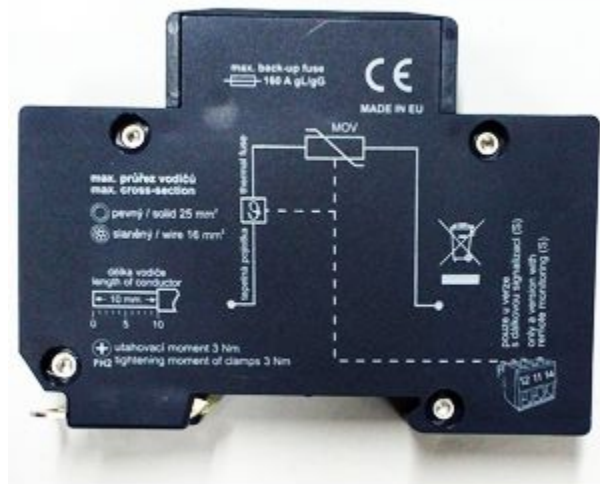

HAKEL Referencia: HSA-150

[Read More](#)

SKU: 4-5-9

Price: \$257.421 IVA INCLUIDO

Stock: instock

Categories: [ENERGIA Y POTENCIA](#), [PROTECTORES DE FASE](#)

Tags: [0040005000009](#), [4-5-9](#), [DESCARGADOR SOBRETENSIONES DPS 208V L-N 20KA](#), [ENERGIA Y POTENCIA](#), [HAKEL](#), [HSA-150](#), [PROTECTORES DE FASE](#)