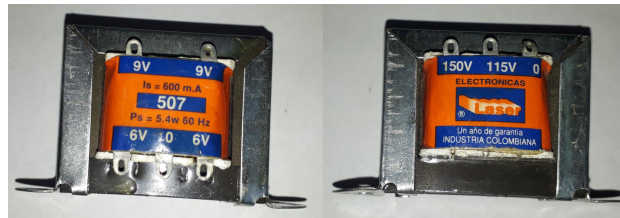

Product Description

Nombre: ADAPTADOR AC/DC 115/230AC A 24DC 1A CLASE 2 **Referencia:** SNP-T109 **Marca:** SKYNET ELECTRONIC **Empaque:** UNIDAD **Precio por:** Unidad