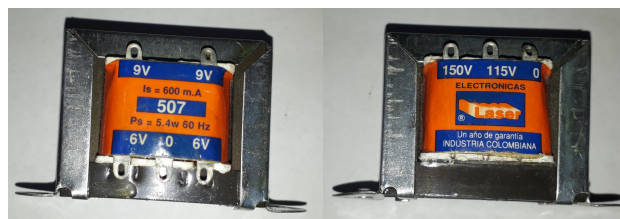

Product Description

Nombre: ADAPTADOR AC/DC 115/230AC A 24DC 1A CLASE 2 **Referencia:** SNP-T109 **Marca:** SKYNET ELECTRONIC **Empaque:** UNIDAD **Precio por:** Unidad